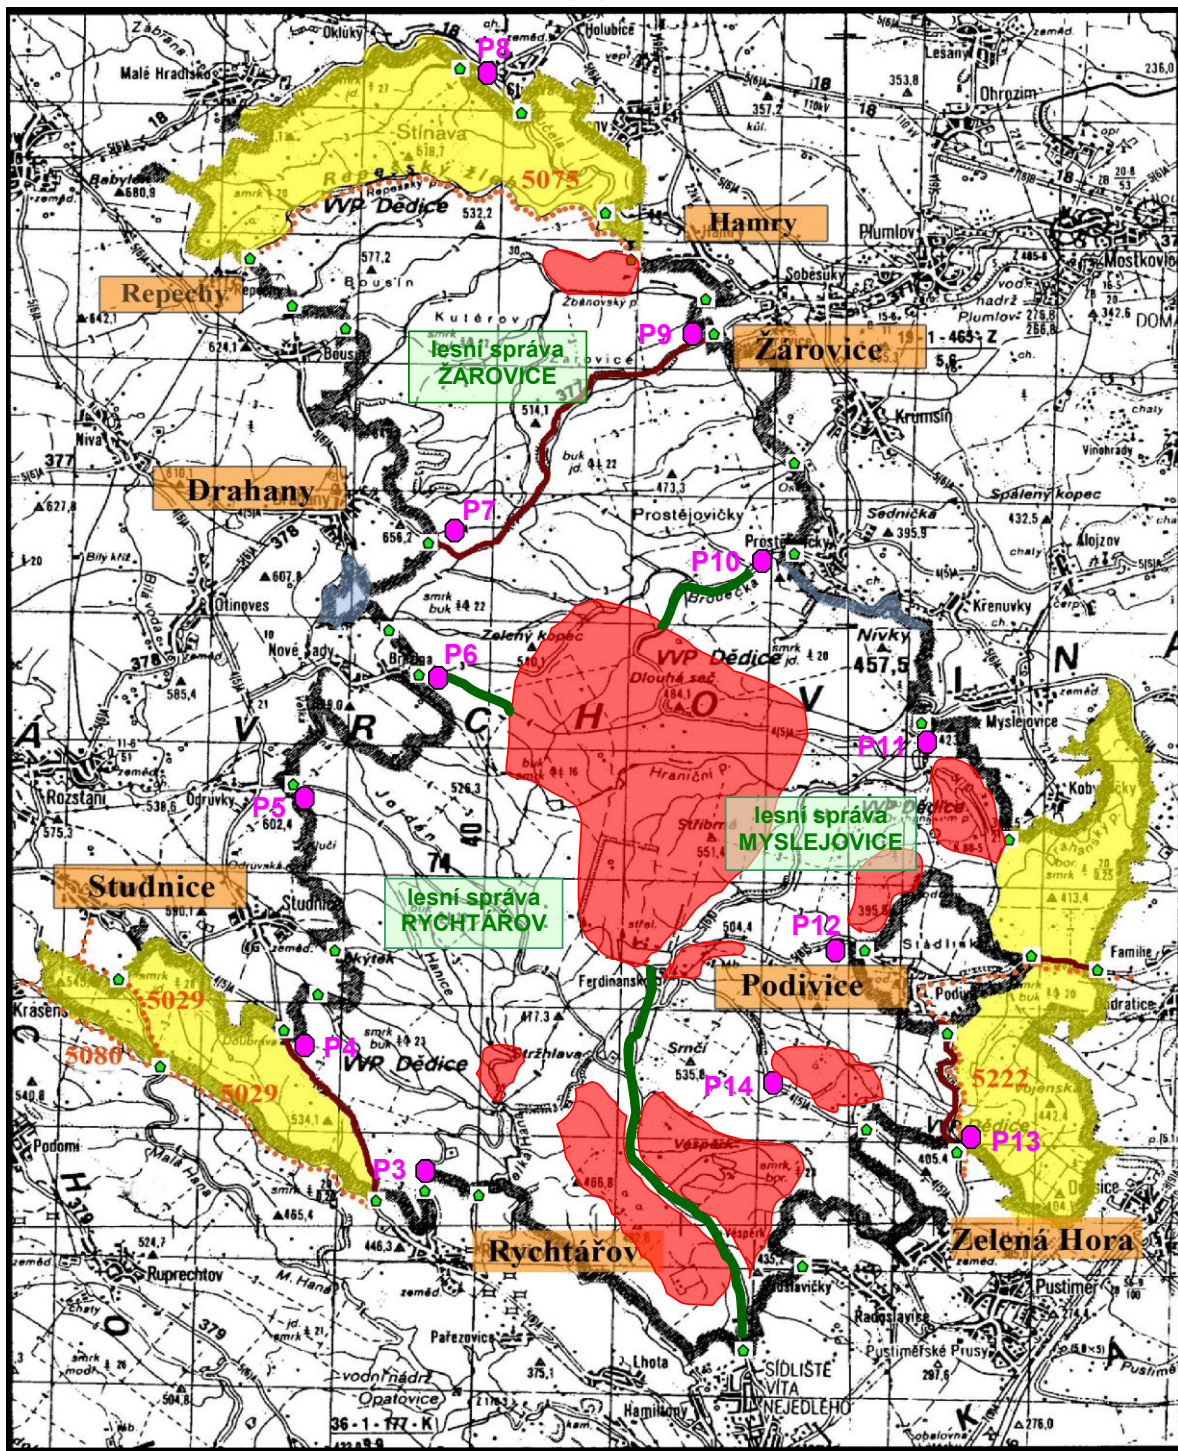

# VOJENSKÝ ÚJEZD BŘEZINA

www.voujezd-brezina.cz

## LEGENDA

Současné hranice VÚ	
Zpřístupněné části VÚ - s režimovým opatřením, tj. vstup bez PVV možný v pátek od 15:00 h, sobotu, neděli a státem uznané svátky	
Zpřístupněné části VÚ - vstup možný bez PVV a bez omezení	
Cykloturistické stezky ve VÚ - průjezd cyklistů možný bez omezení a bez PVV	
Komunikace bez omezení	
Vjezd na území VÚ	
Povolené odstavné plochy	
Zakázaný prostor - vstup zakázán - cílové, dopadové a výcvikové plochy	
Hranice lesních správ	