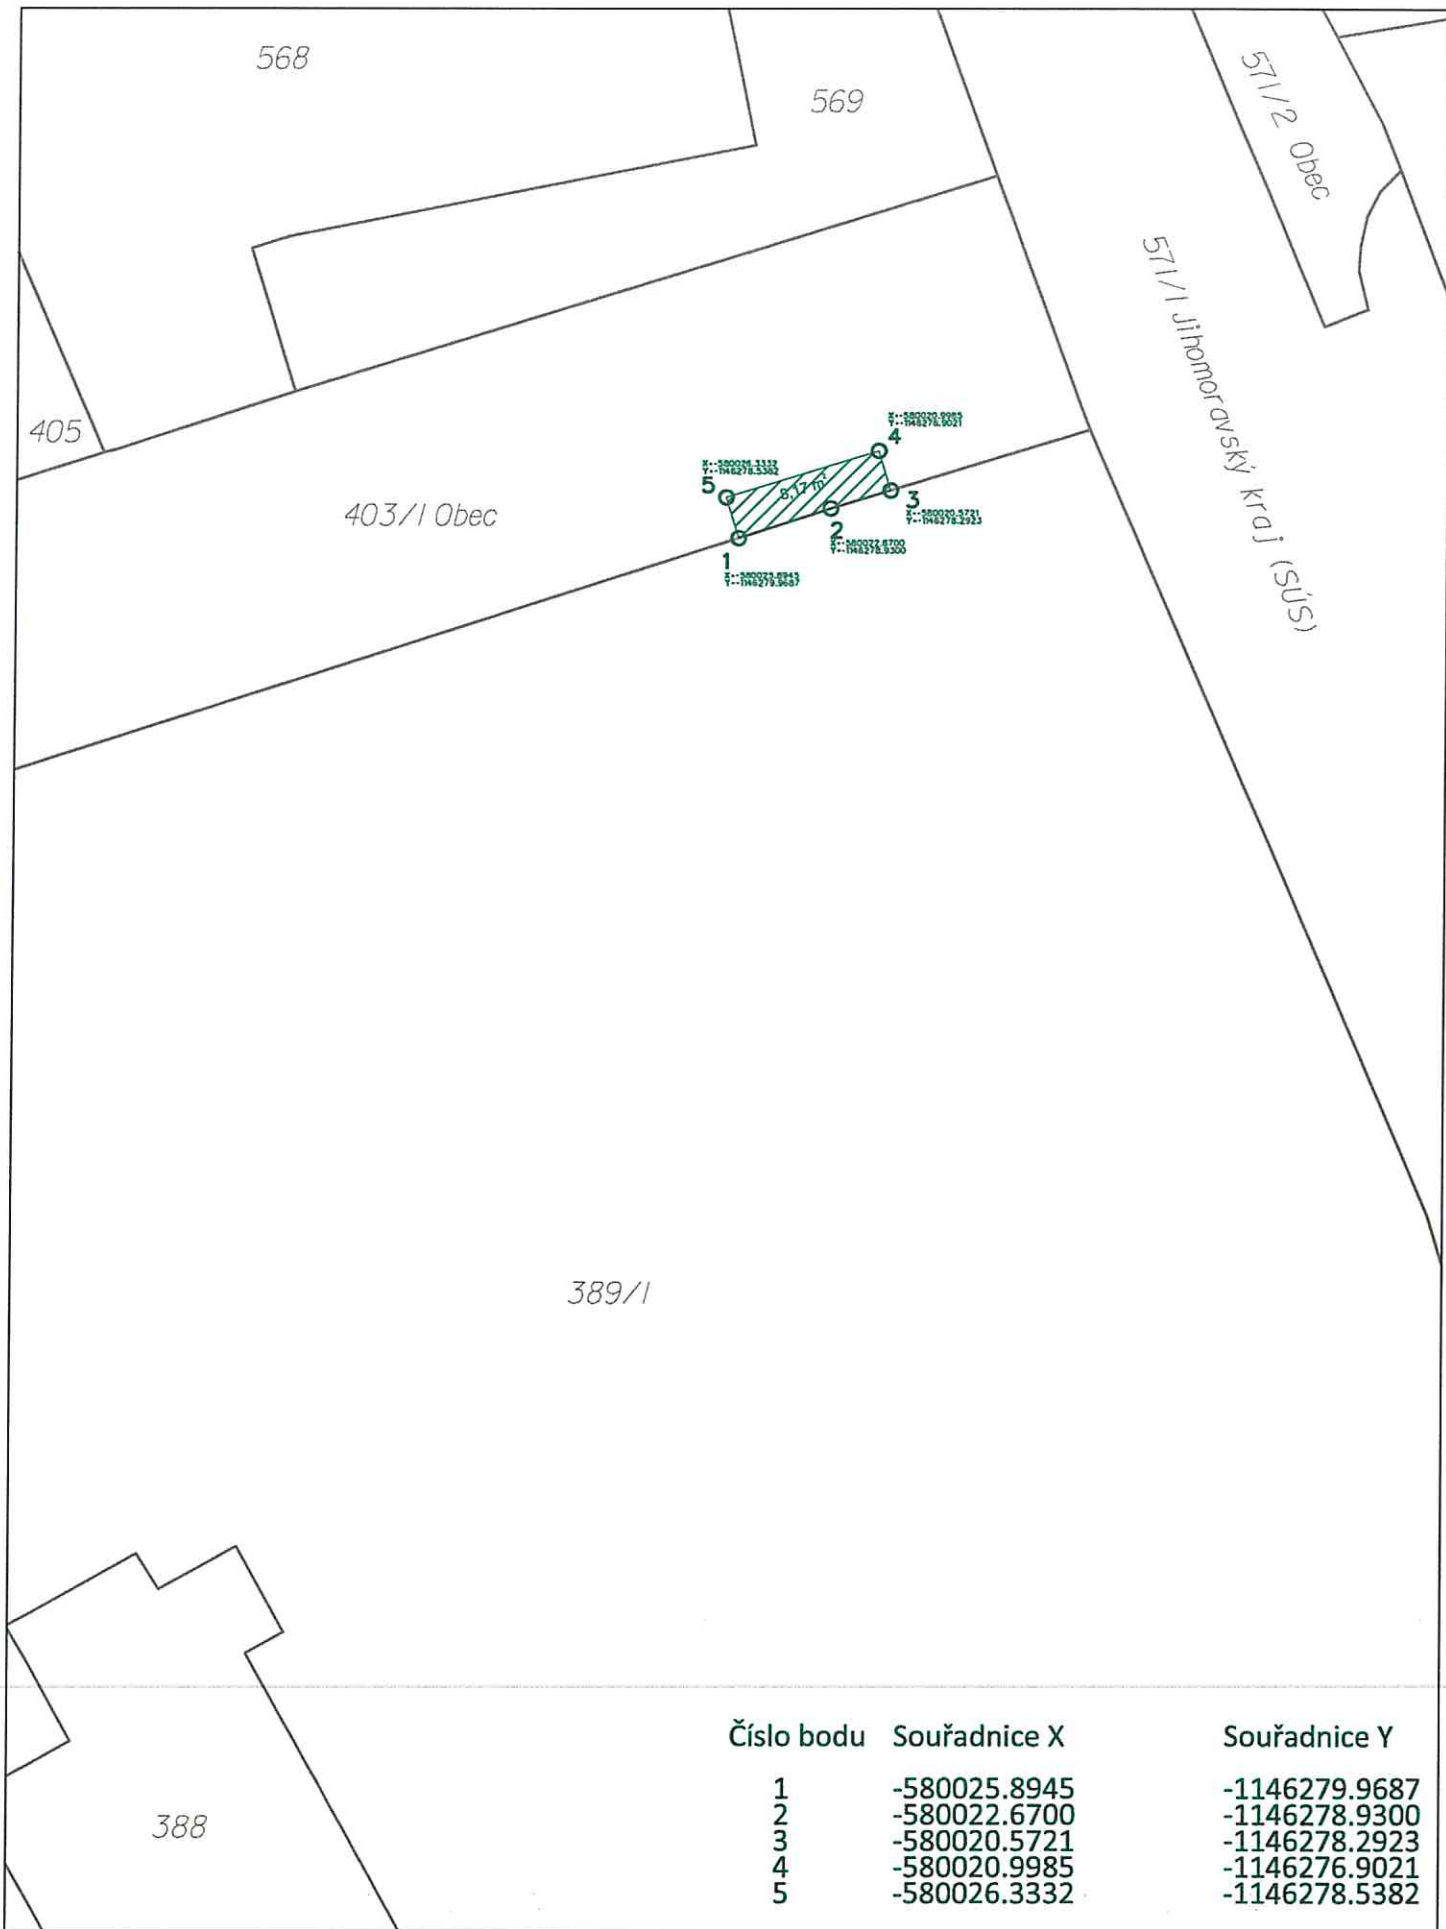

část pozemku parcela č. 403/1 o výměře 8,17 m². Mapa části pozemku je součástí záměru.

Zájemci o koupi nemovitosti se mohou k tomuto záměru vyjádřit a podat své nabídky, které musí být doručeny Obecnímu úřadu Podomí do 15 dnů od vyvěšení záměru.

Kateřina Ševčíková
starostka obce

Vyvěšeno dne:
Sejmuto dne:

6. 6. 2022

Číslo bodu	Souřadnice X	Souřadnice Y
1	-580025.8945	-1146279.9687
2	-580022.6700	-1146278.9300
3	-580020.5721	-1146278.2923
4	-580020.9985	-1146276.9021
5	-580026.3332	-1146278.5382

 hranice parcel KN
 Plocha odkup.pozemku 403/1

M 1:250

Číslo bodu	Souřadnice X	Souřadnice Y
1	-580025.8945	-1146279.9687
2	-580022.6700	-1146278.9300
3	-580020.5721	-1146278.2323
4	-580020.9985	-1146276.9021
5	-580026.3332	-1146278.5382

N 1500

hranice parcel KN
 Plocha odkupu pozemku 403/1